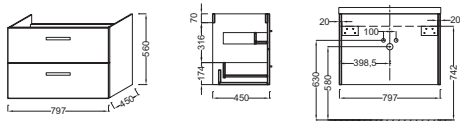

Технические характеристики

- РАЗМЕРЫ (CM) : 79.70 x 45 x 56 см
- МАТЕРИАЛ : Лак или меламин
- RANGEMENT : 2 выдвижных ящика с механизмом «плавное закрывание»
- FINITION INTÉRIEURE : Серый
- NOUVEAUTÉ : 0
- ВЕС : 27 кг
- ТИП УСТАНОВКИ : Подвесная
- TYPE DE RANGEMENT : Выдвижные ящики
- FIXATION : Установщику понадобится набор крепежей для монтажа на стену

Технический чертеж

Спецификация продукта : Мебель под раковину-столешницу 80 см. EB391RU. Коллекция : OLA. РАЗМЕРЫ (CM) : 79.70 x 45 x 56 см. ВЕС : 27 кг. МАТЕРИАЛ : Лак или меламин. ТИП УСТАНОВКИ : Подвесная. RANGEMENT : 2 выдвижных ящика с механизмом «плавное закрывание». TYPE DE RANGEMENT : Выдвижные ящики. FINITION INTÉRIEURE : Серый. FIXATION : Установщику понадобится набор крепежей для монтажа на стену. NOUVEAUTÉ : 0.